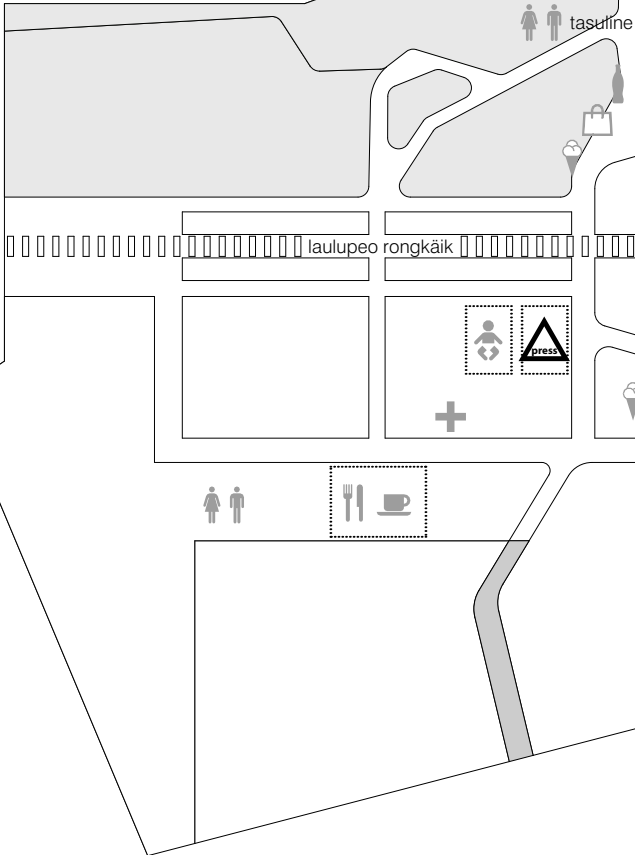

XII noorte laulupidu (press)

2. juuli 2017

- külastajate ala
- esinejate ala
- esinejate rivistusala värav
- esmaabi / välihaigla
- laulupeo tuli / tuletorn
- info / staap / kaotatud - leitud
- WC
- invakohad ratastoolidele
- rattaparkla
- politsei / kaotatud - leitud / kaduma läinud lapsed
- beebituba / mähkimine ja imetamine
- A1-C10 sissepääs alasse pingisektori piletiga
- söök / jook
- karastusjogid
- jäätis
- meened
- joogivesi
- pressitelk

mere värav

tegevuste ala

kaare värav 2

kaare värav 1

oru värav

raadiotorni värav

tuletorni värav

lasnamäe värav