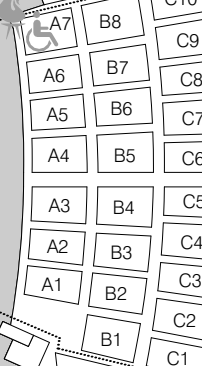

XII noorte laulupidu (press)

2. juuli 2017

- külastajate ala
- esinejate ala
- esinejate rivistusala värav
- esmaabi / välihaigla
- laulupeo tuli / tuletorn
- info / staap / kaotatud - leitud
- WC
- invakohad ratastoolidele
- rattaparkla
- politsei / kaotatud - leitud / kaduma läinud lapsed
- beebituba / mähkimine ja imetamine
- A1-C10 sissepääs alasse pingisektori piletiga
- söök / jook
- karastusjogid
- jäätis
- meened
- joogivesi
- pressitelk

mere värav

tegevuste ala

kaare värav 2

kaare värav 1

oru värav

raadiotorni värav

tuletorni värav

lasnamäe värav