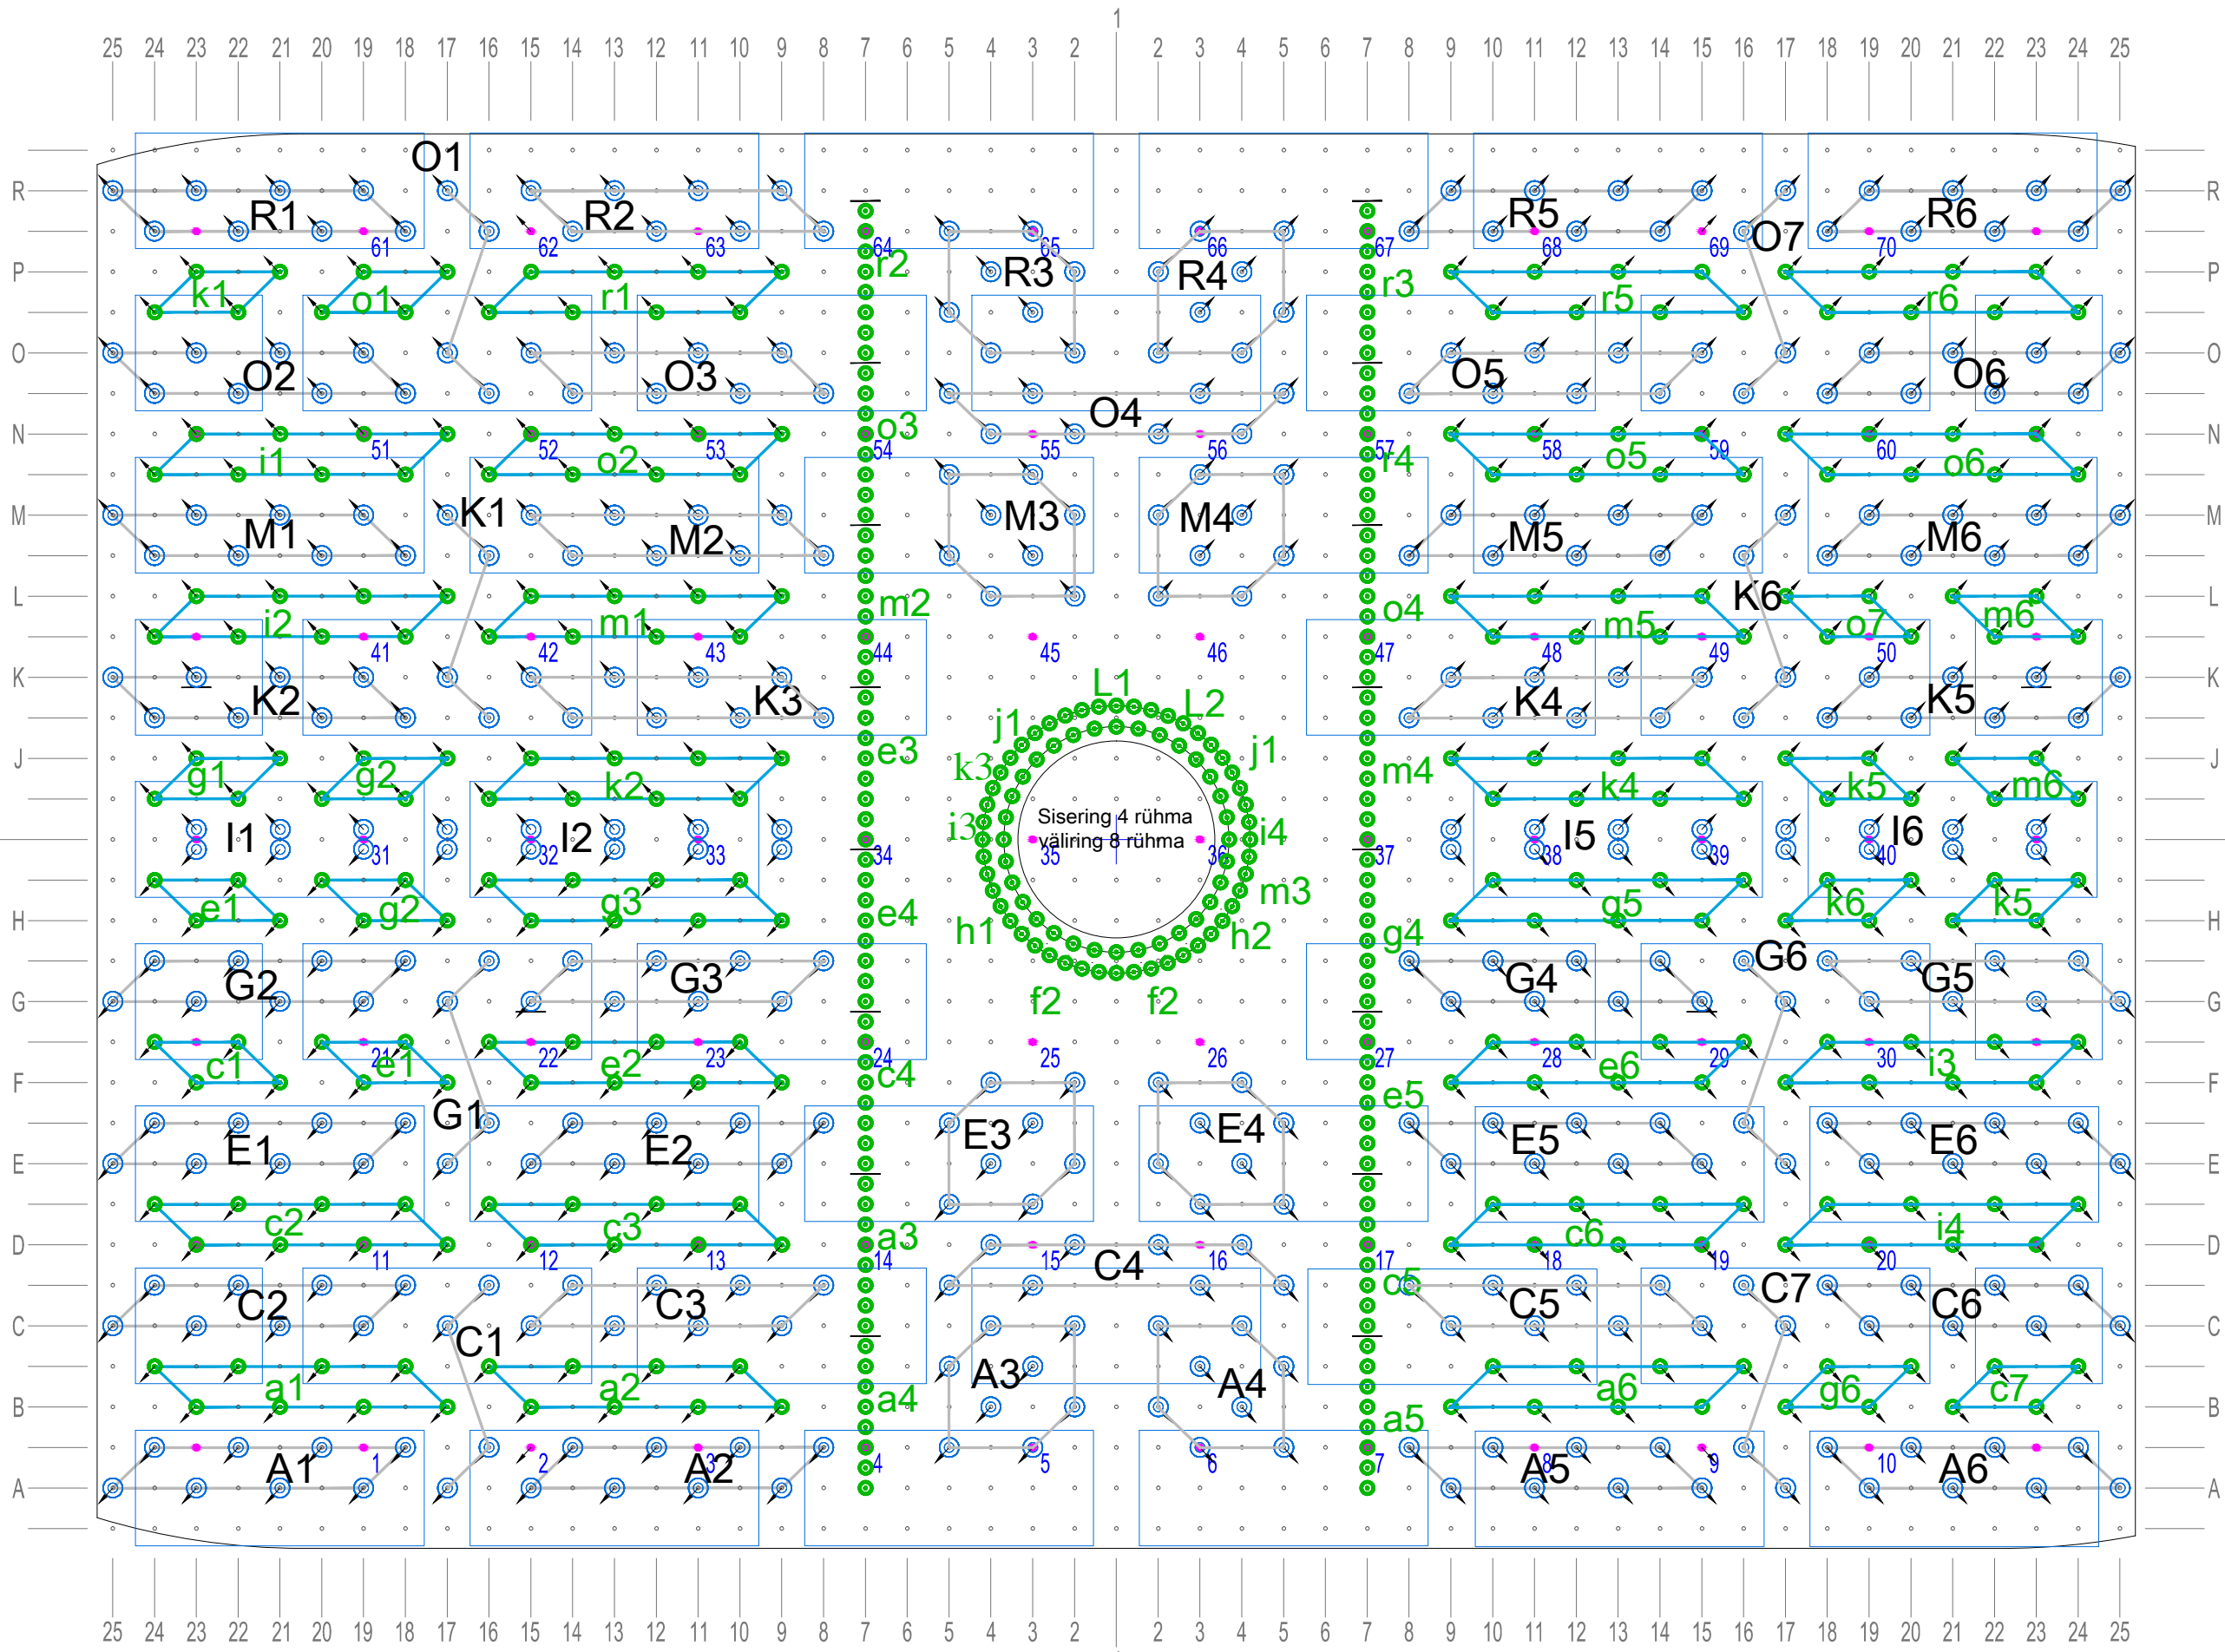

Rühmaliik: Suured ja väikesed võimlejad

 Joonise nr: 5

IDATRIBÜÜN

LÄÄNETRIBÜÜN

MARATONIVÄRAV

KELLATORN

XXI noorte tantsupidu "Mina jään" 30. juuni - 2. juuli 2017
 Tants: Puhas Lumi
 Autor: Reine Kotkas
 Lavastaja: Reine Kotkas