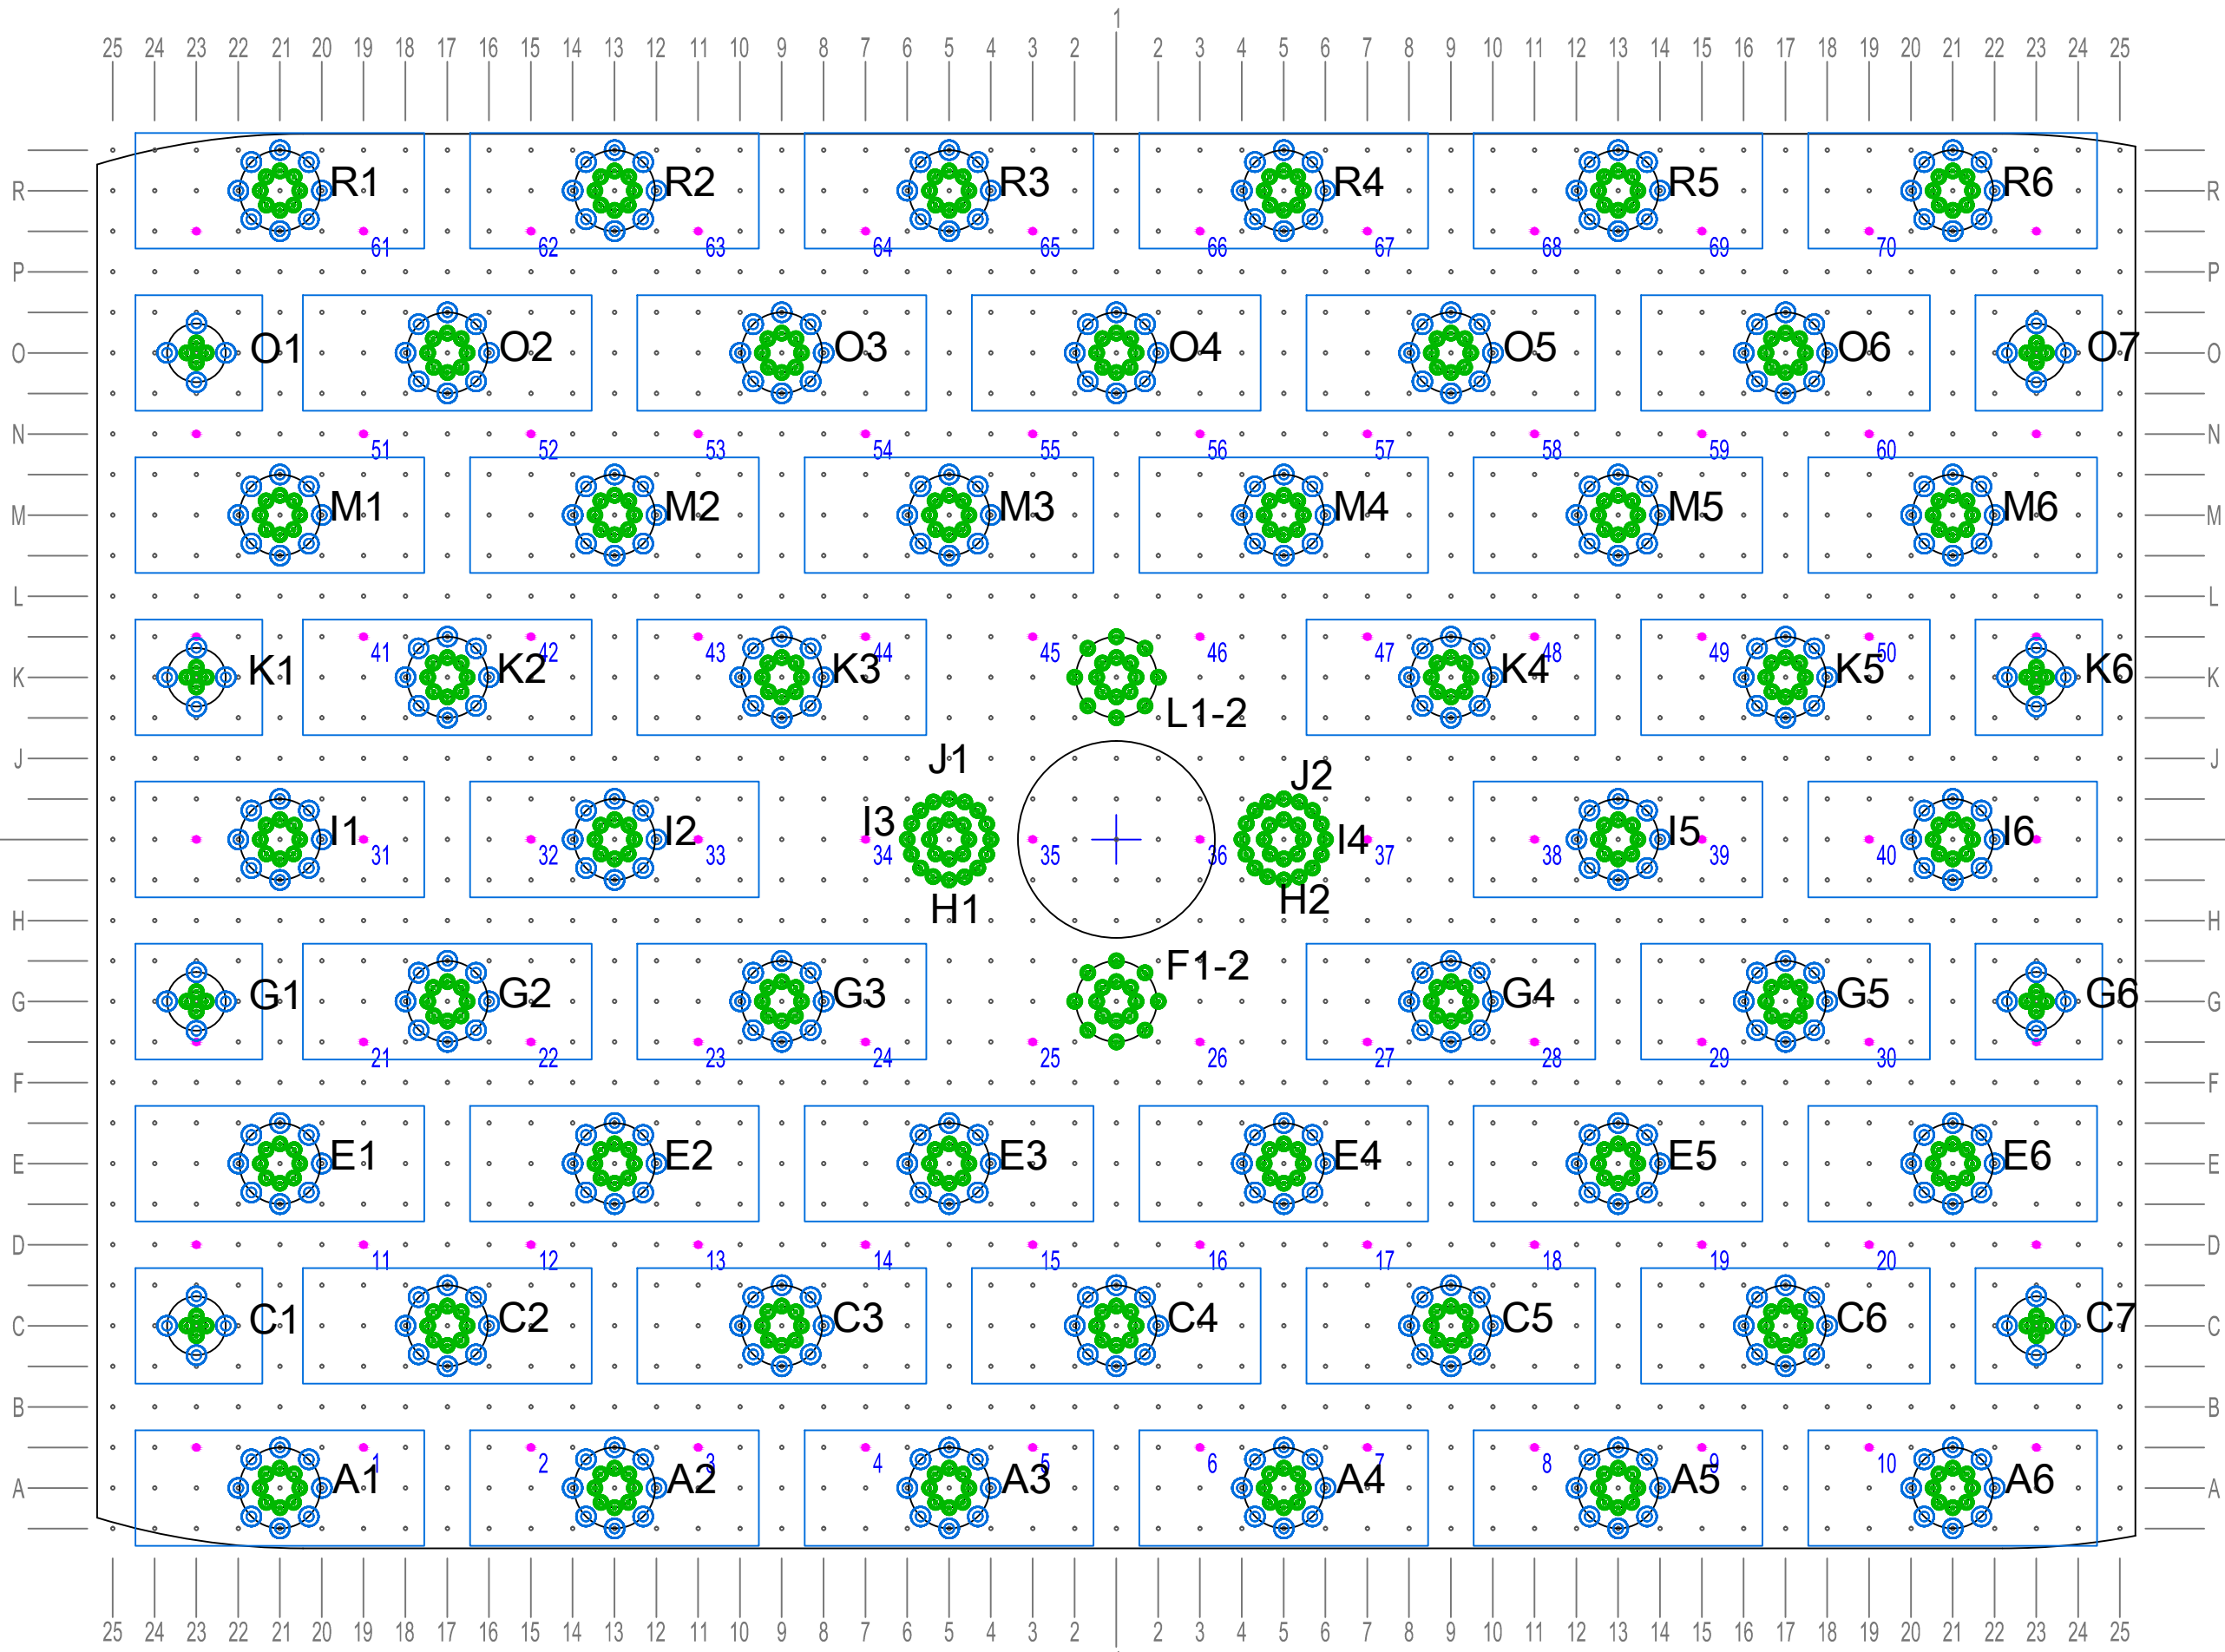

IDATRIBÜÜN

LÄANETRIBÜÜN

MARATONIVÄRAV

KELLATORN

Suur võimleja
Väike võimleja

XXI noorte tantsupidu "Mina jään" 30. juuni - 2. juuli 2017
Tants: Puhas Lumi
Autor: Reine Kotkas
Lavastaja: Reine Kotkas

Rühmaliik: Suured ja väikesed võimlejad
.....
Joonise nr: 2