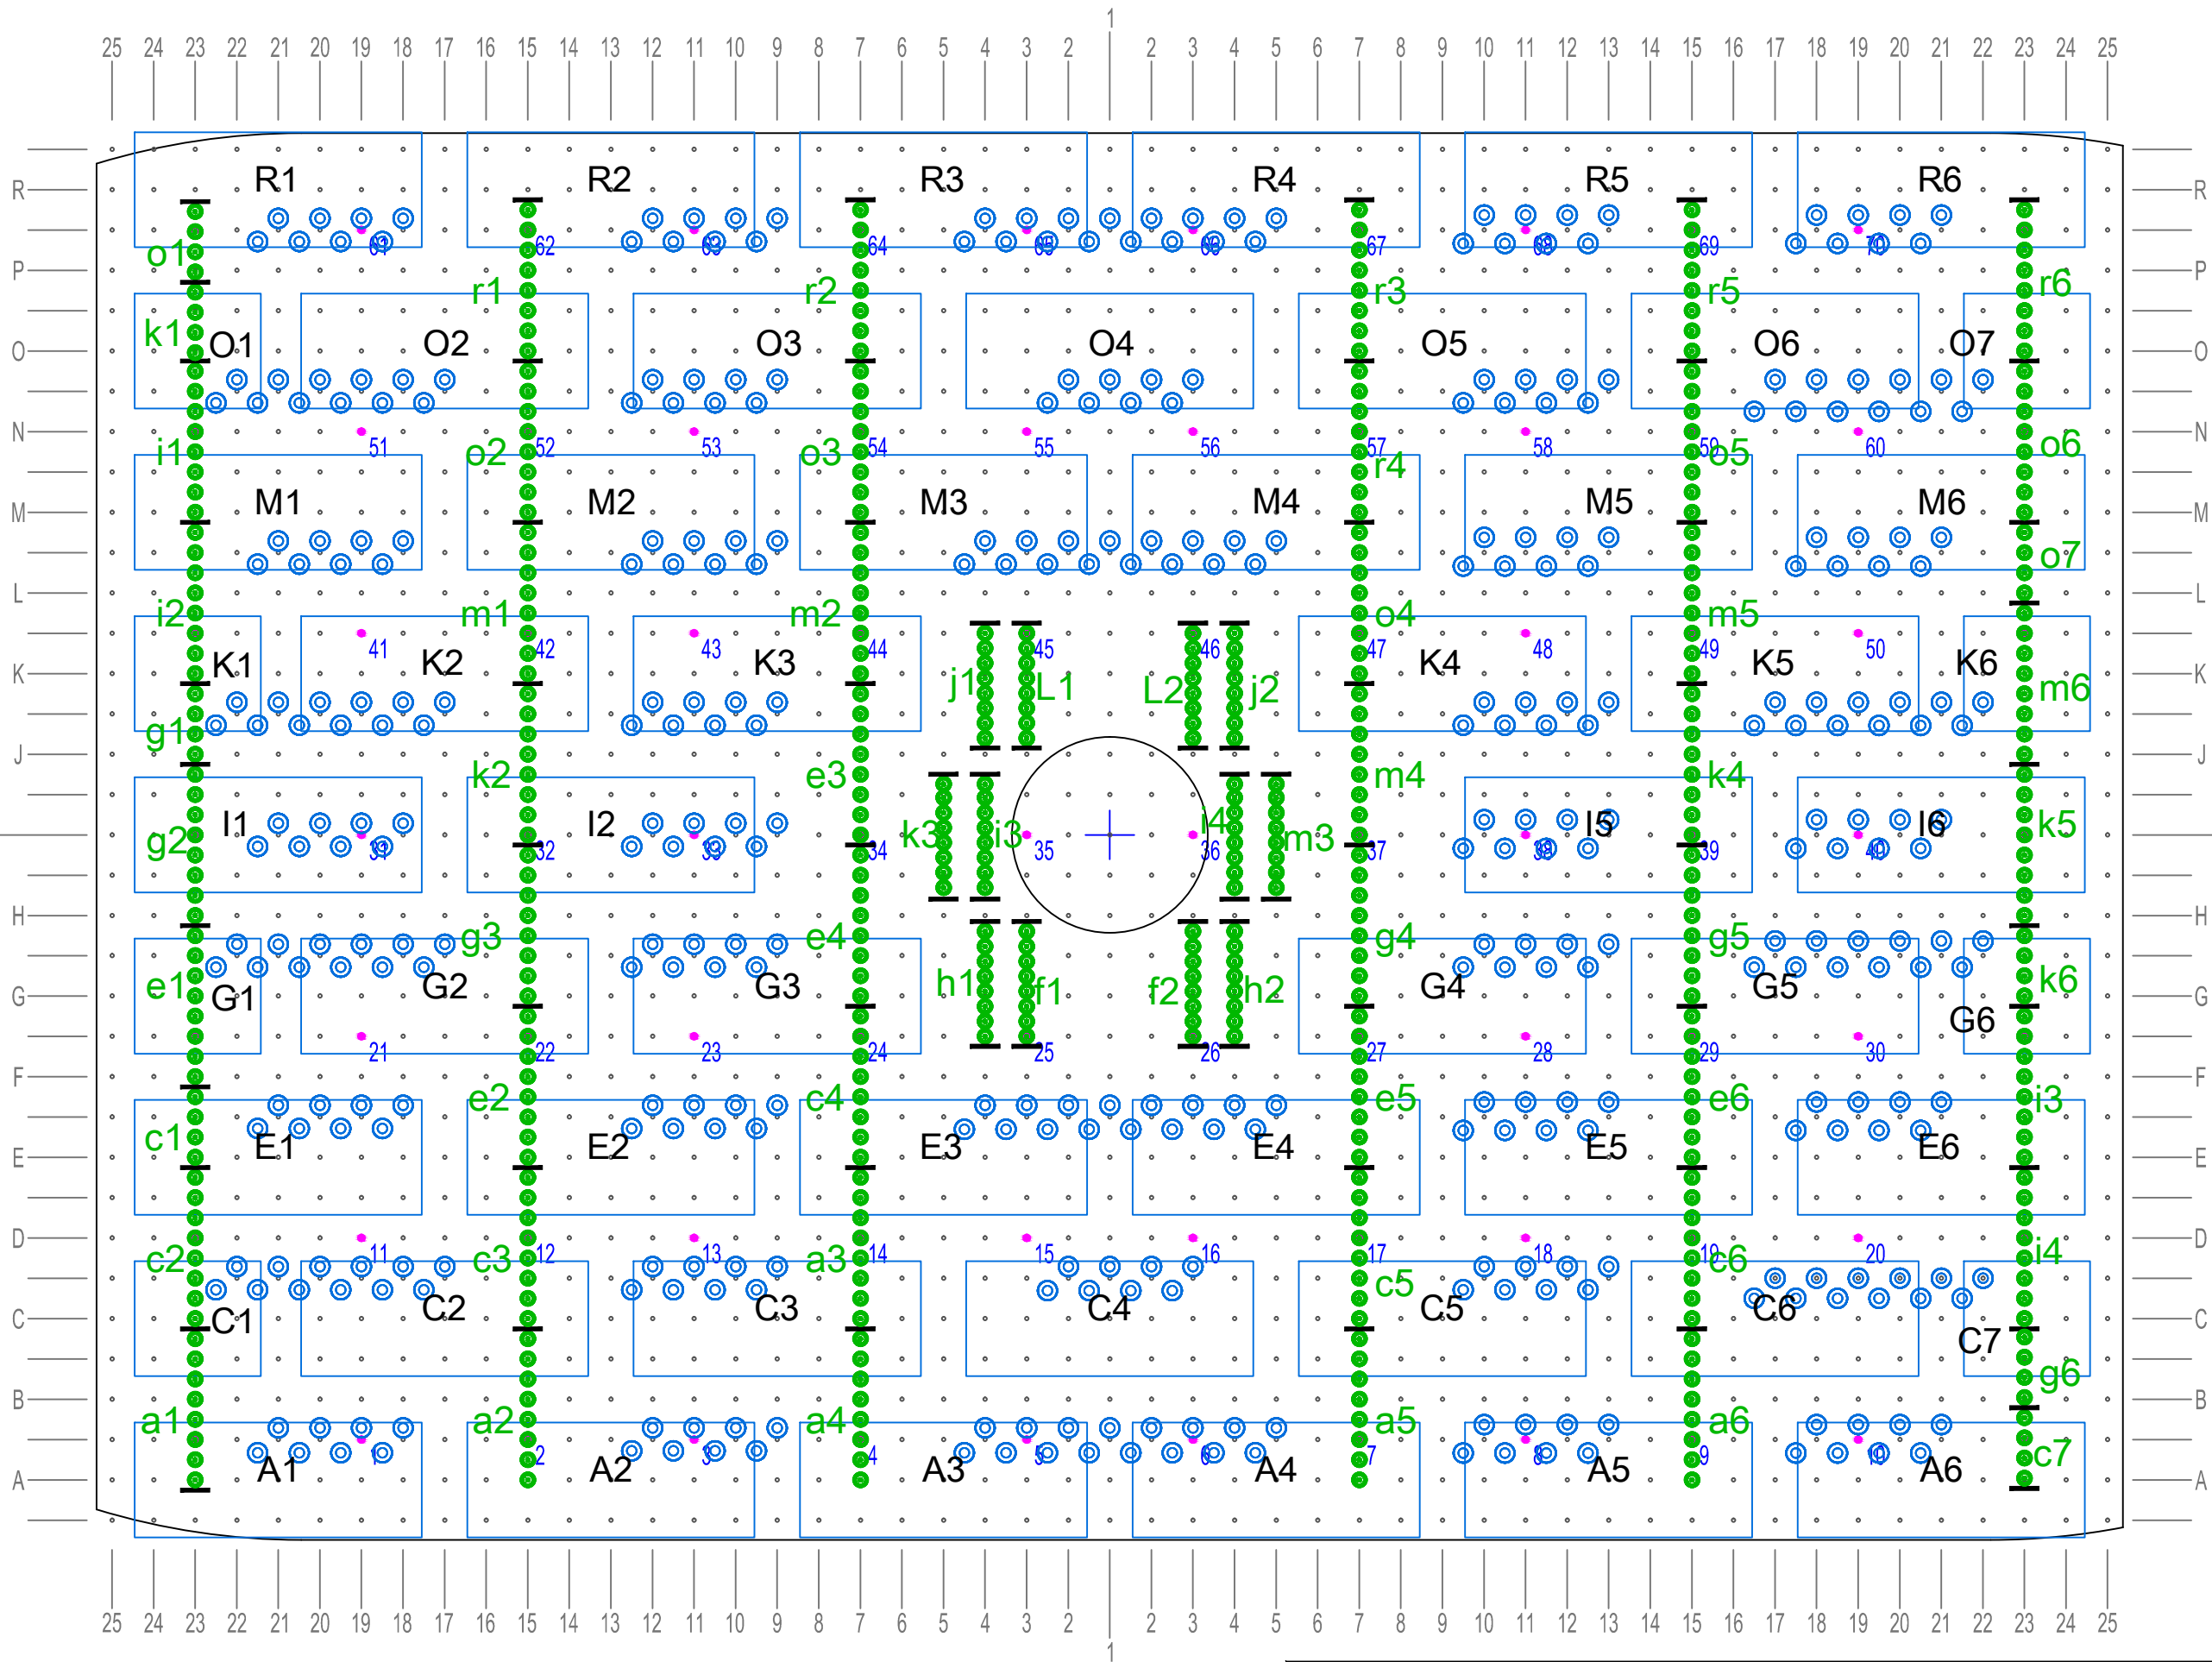

Rühmaliik: Suured ja väikesed võimlejad

 Joonise nr: 4

IDATRIBÜÜN

LÄÄNETRIBÜÜN

MARATONIVÄRAV

KELLATORN

XXI noorte tantsupidu "Mina jään" 30. juuni - 2. juuli 2017
 Tants: Puhas Lumi
 Autor: Reine Kotkas
 Lavastaja: Reine Kotkas