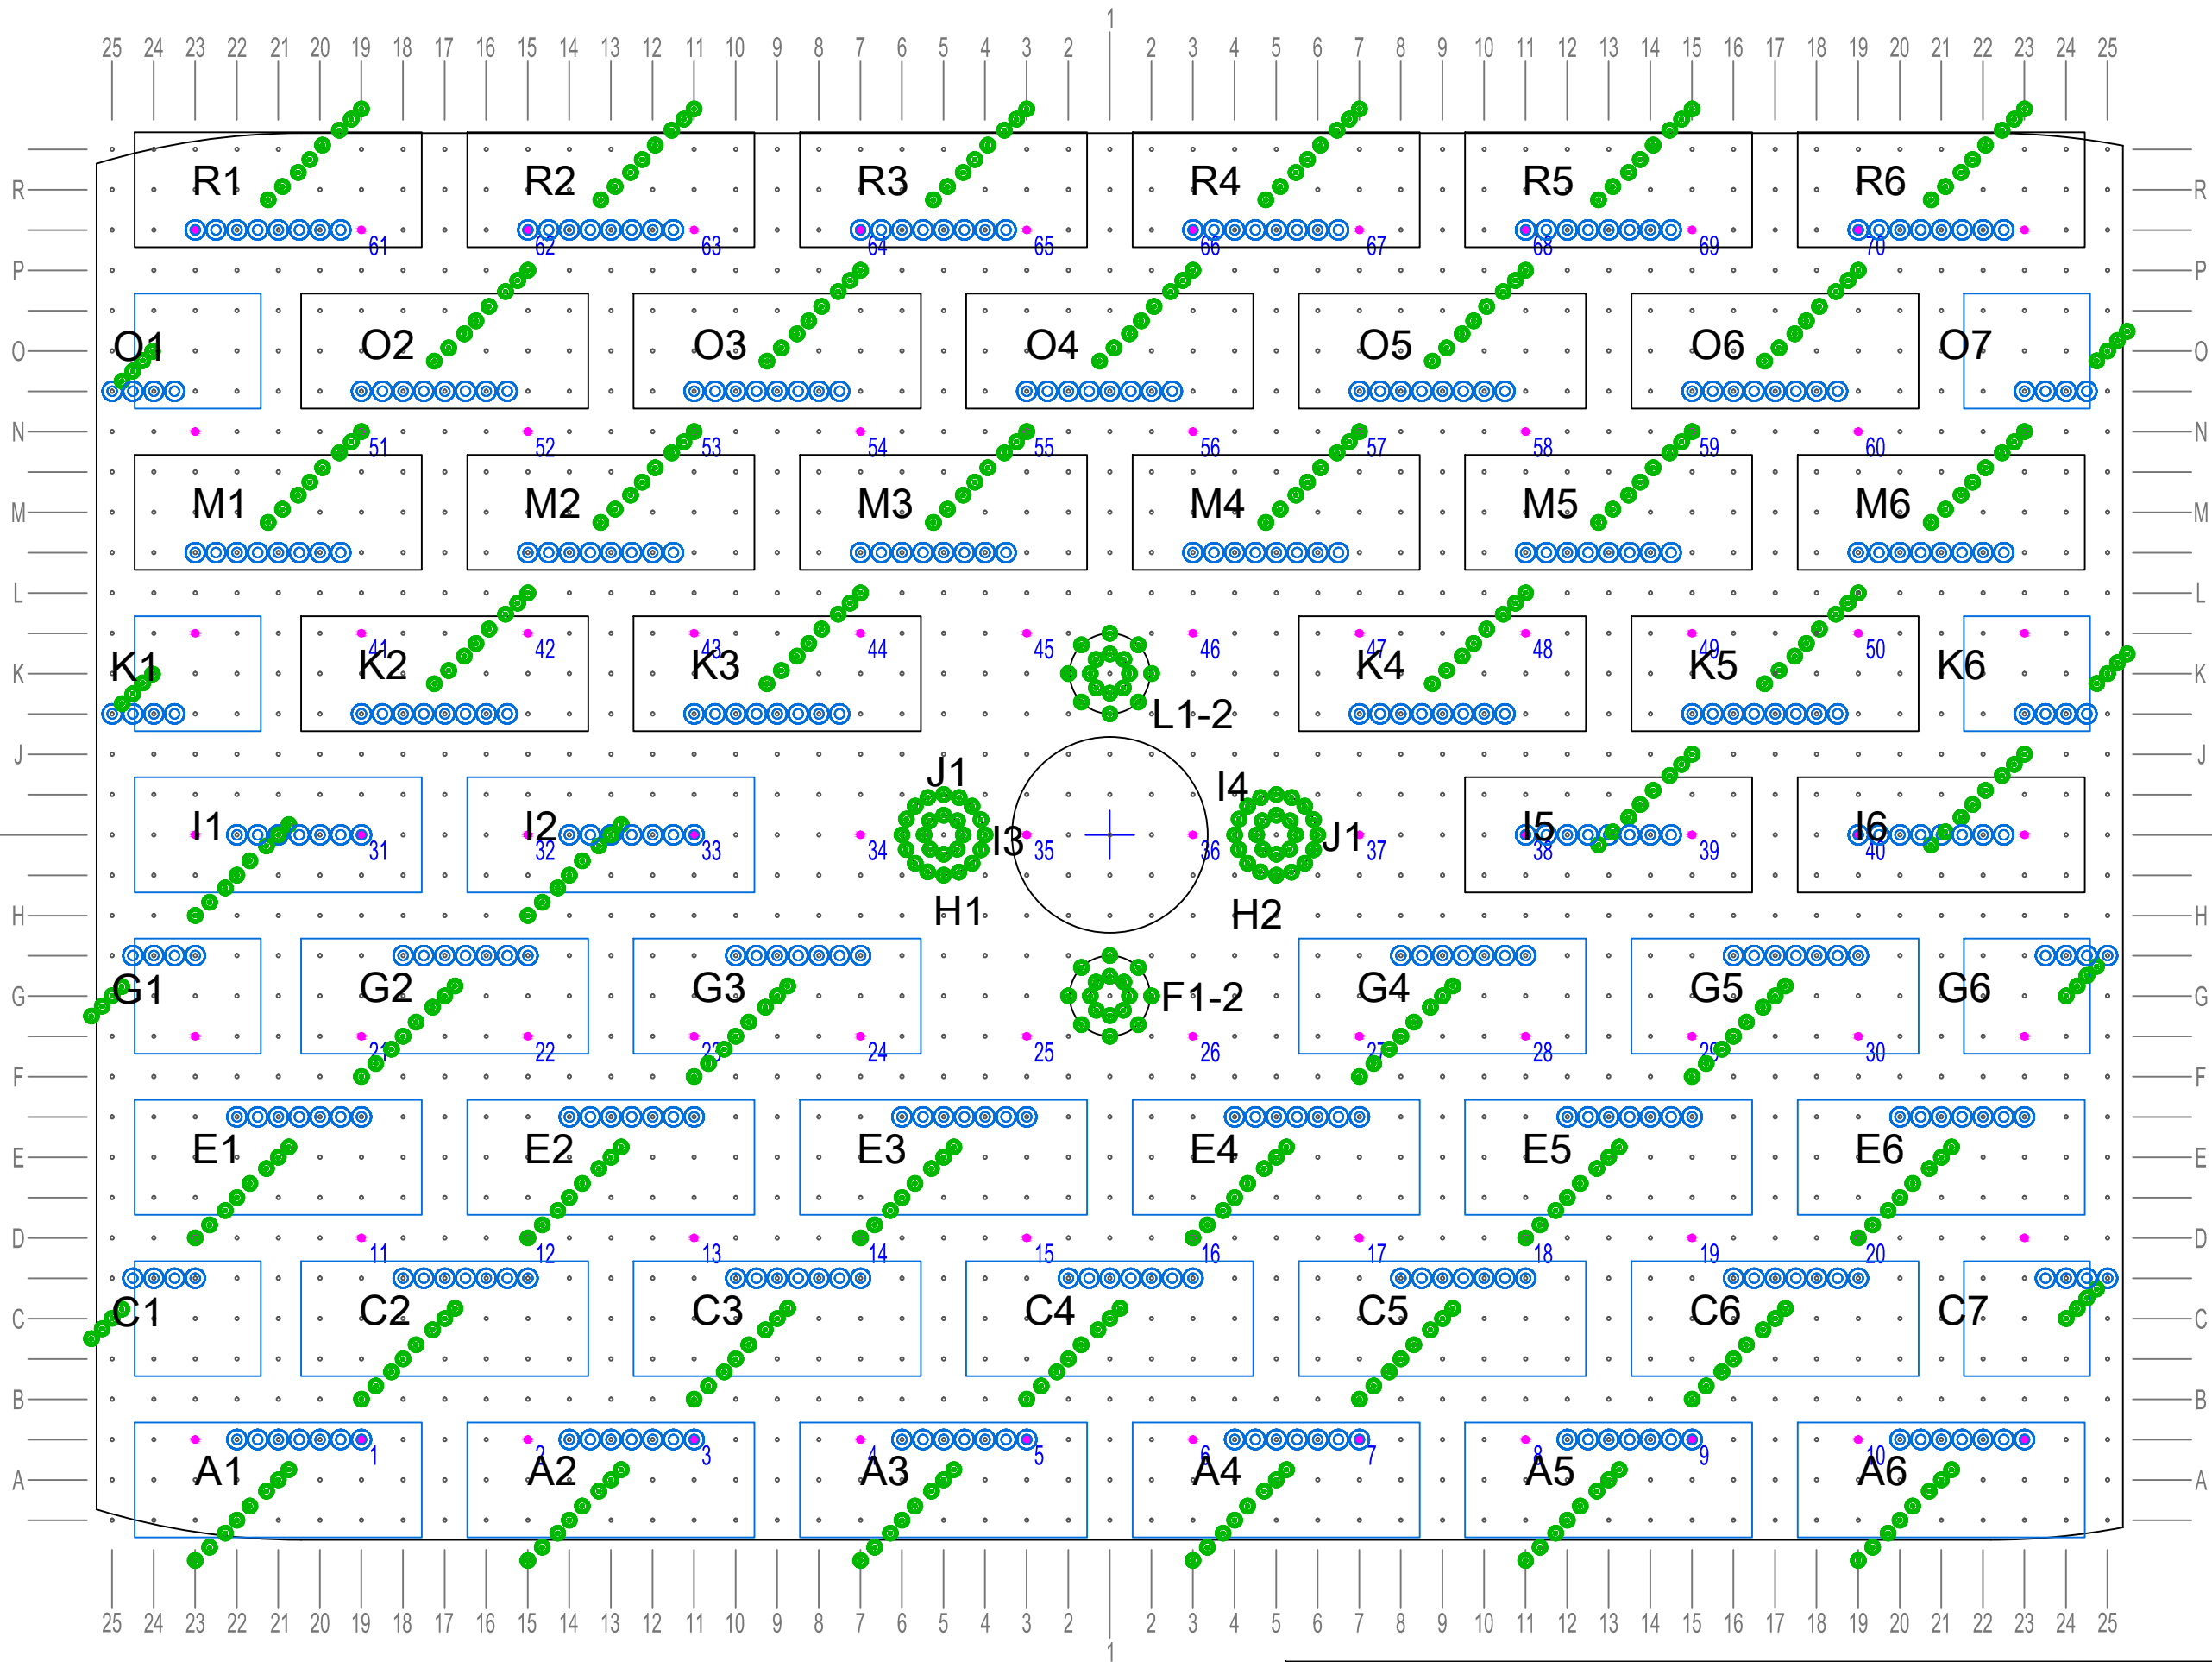

Rühmaliik: Suured ja väikesed võimlejad

 Joonise nr: 3

IDATRIBÜÜN

LÄÄNETRIBÜÜN

MARATONIVÄRAV

KELLATORN

○ Suur võimleja
● Väike võimleja

XXI noorte tantsupidu "Mina jään" 30. juuni - 2. juuli 2017
 Tants: Puhas Lumi
 Autor: Reine Kotkas
 Lavastaja: Reine Kotkas