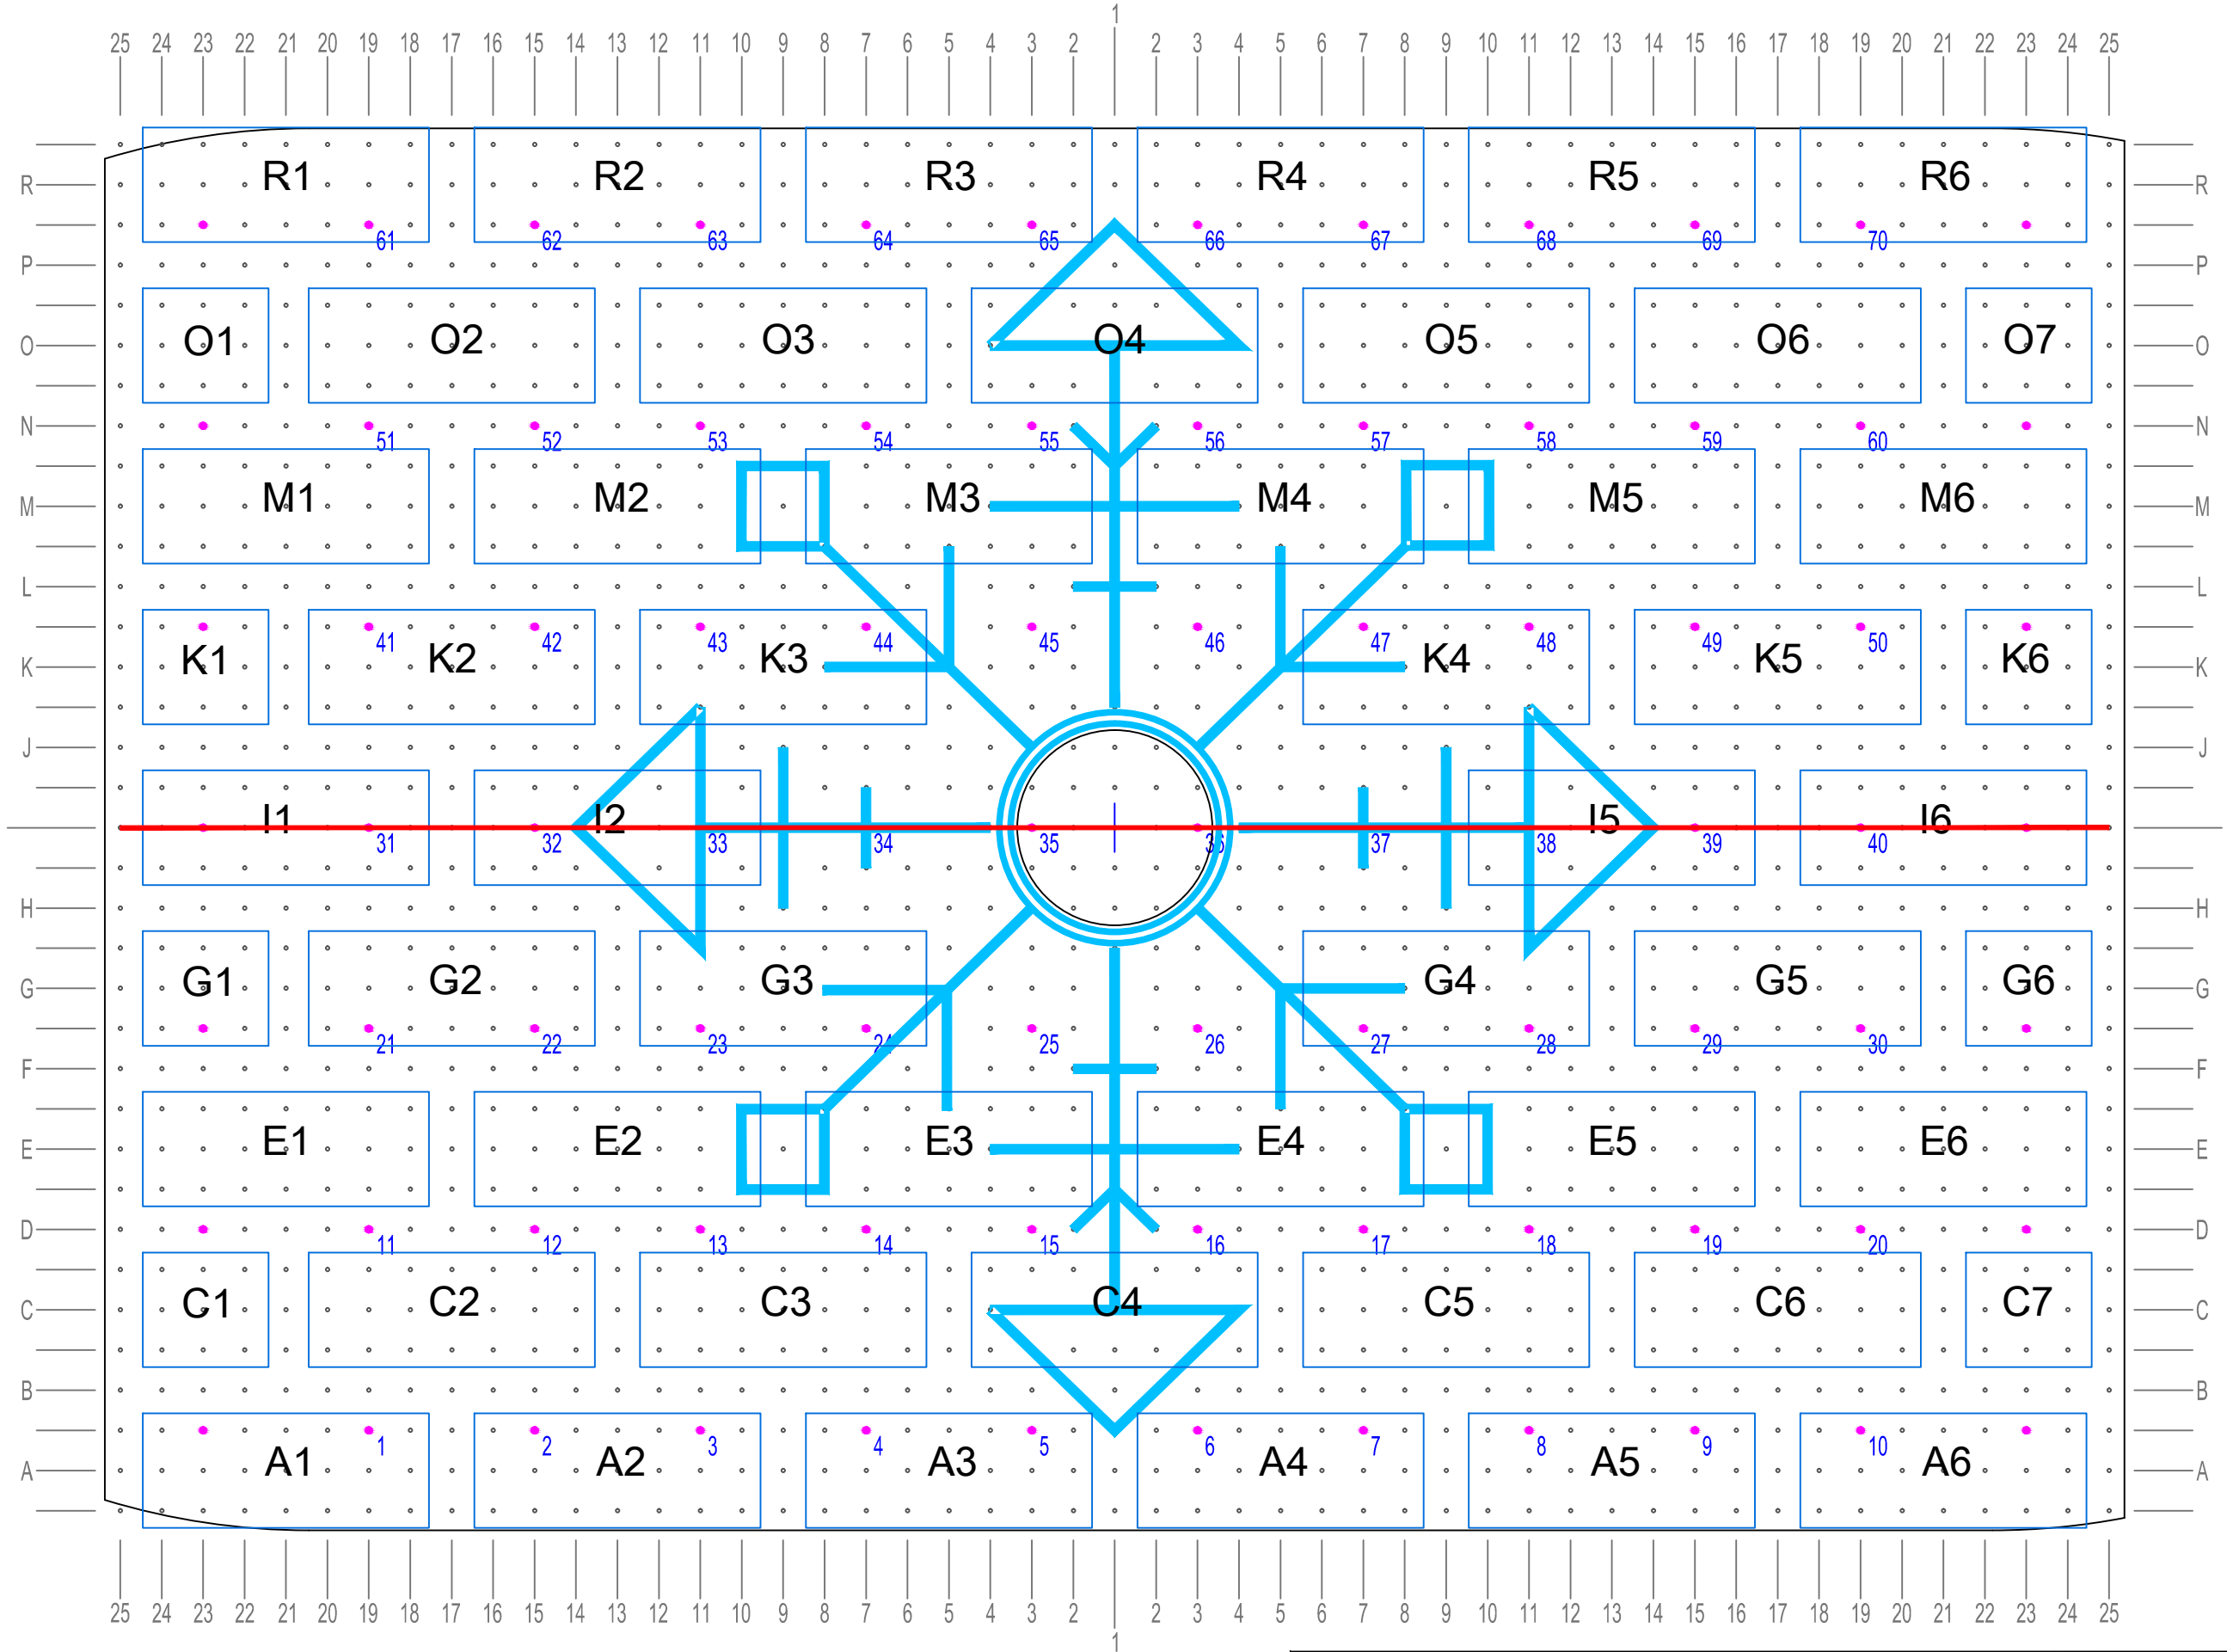

Rühmaliik: Suured ja väikesed võimlejad

 Joonise nr: 6

IDATRIBÜÜN

LÄÄNETRIBÜÜN

MARATONIVÄRAV

KELLATORN

XXI noorte tantsupidu "Mina jään" 30. juuni - 2. juuli 2017
 Tants: Puhas Lumi
 Autor: Reine Kotkas
 Lavastaja: Reine Kotkas