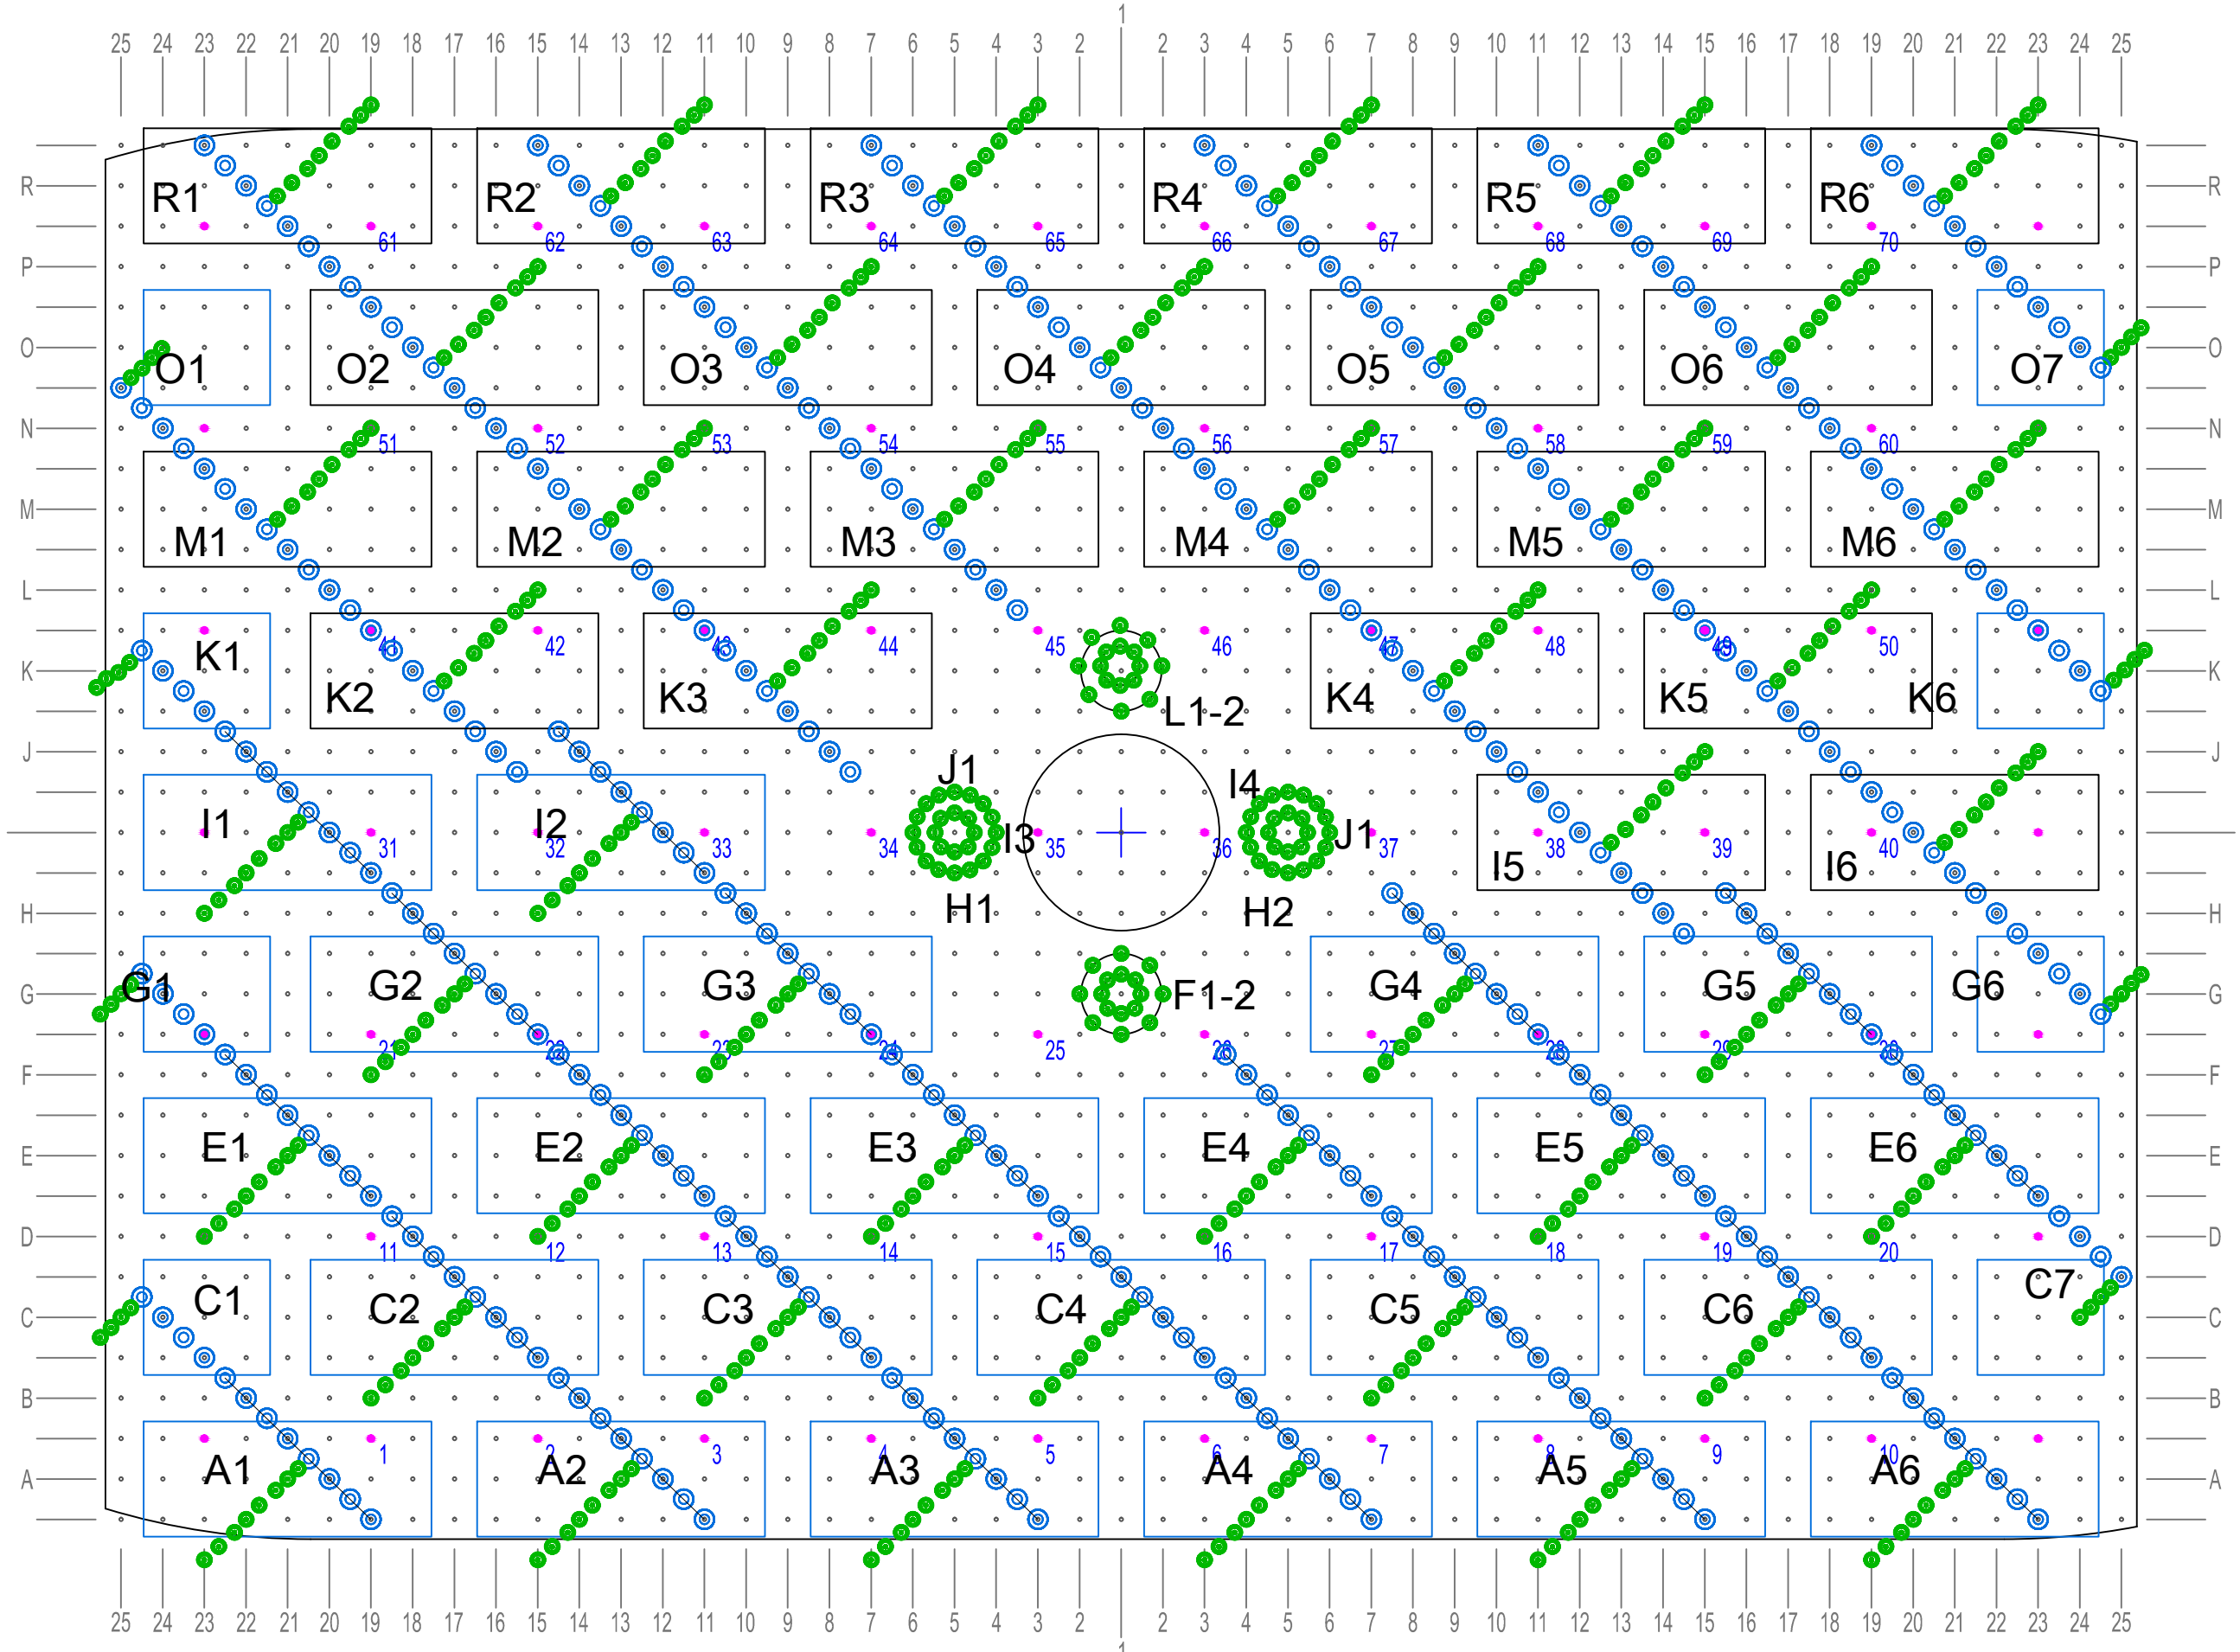

Rühmaliik: Suured ja väikesed võimlejad

 Joonise nr: 2

IDATRIBÜÜN

LÄÄNETRIBÜÜN

MARATONIVÄRAV

KELLATORN

○ Suur võimleja
● Väike võimleja

XXI noorte tantsupidu "Mina jään" 30. juuni - 2. juuli 2017
 Tants: Puhas Lumi
 Autor: Reine Kotkas
 Lavastaja: Reine Kotkas